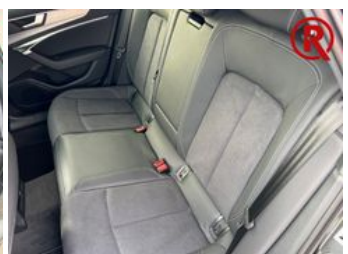

Fahrzeugausstattung

4-Zonen-Klimaautomatik	ABS
Abgedunkelte Scheiben	Abstandswarner
Abstandswarner	Ambiente-Beleuchtung
Android Auto	Apple CarPlay
Armlehne	Berganfahrassistent
Bluetooth	Bordcomputer
CD-Spieler	Dachreling
ESP	Elektr. Fensterheber
Elektr. Heckklappe	Elektr. Seitenspiegel
Elektr. Seitenspiegel anklappbar	Elektr. Wegfahrsperrung
Fernlichtassistent	Freisprecheinrichtung
Garantie	Geschwindigkeitsbegrenzer
Innenspiegel autom. abblendend	Isofix
Isofix Beifahrersitz	Lederlenkrad
Leichtmetallfelgen	Lichtsensor
Lordosenstütze	Metallic
Multifunktionslenkrad	Navigationssystem
Nichtraucher-Fahrzeug	Notbremsassistent
Notrufsystem	Partikelfilter
Regensensor	Reifendruckkontrolle
Schaltwippen	Scheckheftgepflegt
Schlüssellose Zentralverriegelung (Keyless)	Servolenkung
Sitzheizung	Sommerreifen
Soundsystem	Sportfahrwerk
Sportpaket	Sportsitze
Sprachsteuerung	Spurhalteassistent
Start/Stop-Automatik	Touchscreen
Traktionskontrolle	USB
Verkehrszeichenerkennung	Volldigitales Kombiinstrument
Winterpaket	Zentralverriegelung