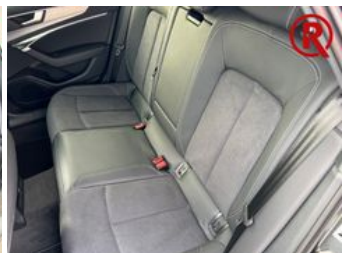

Team Raab

+49 961-670950

anfrage@raab.lead.carzilla.de

Umwelt und Normen

Energieverbrauch (kombiniert) in l/100 km:	6,1
CO ₂ -Emissionen (kombiniert) in g/km:	161,0
CO ₂ -Klasse:	F

Fahrzeugausstattung

4-Zonen-Klimaautomatik	ABS
Abgedunkelte Scheiben	Ambiente-Beleuchtung
Android Auto	Apple CarPlay
Armlehne	Berganfahrassistent
Bluetooth	Bordcomputer
CD-Spieler	Dachreling
ESP	Elektr. Heckklappe
Elektr. Seitenspiegel	Elektr. Wegfahrsperre
Fernlichtassistent	Freisprecheinrichtung
Garantie	Geschwindigkeitsbegrenzer
Innenspiegel autom. abblendend	Isofix
Isofix Beifahrersitz	Lederlenkrad
Leichtmetallfelgen	Lichtsensor
Lordosenstütze	Metallic
Multifunktionslenkrad	Navigationssystem
Notbremsassistent	Notrufsystem
Partikelfilter	Regensensor
Reifendruckkontrolle	Schaltwippen
Schlüssellose Zentralverriegelung	Servolenkung
Sitzheizung	Soundsystem
Sportfahrwerk	Sportpaket
Sportsitze	Sprachsteuerung
Spurhalteassistent	Start/Stop-Automatik
Traktionskontrolle	USB
Verkehrszeichenerkennung	Volldigitales Kombiinstrument
Zentralverriegelung	