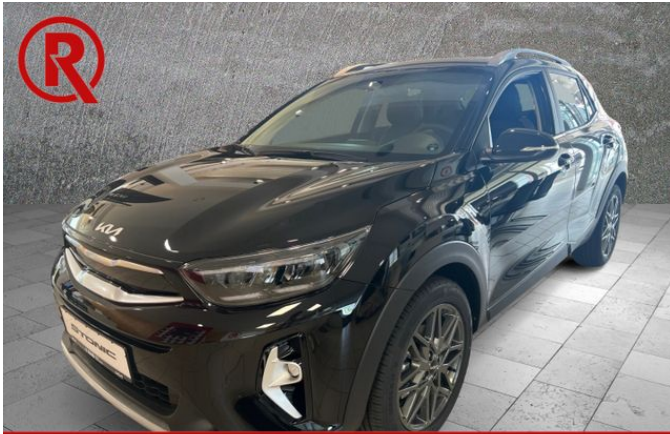

Kia Stonic Nightline Edition 1.0 T-GDI SHZ KAMERA NA

Unser Angebotspreis:

24.495,-€

20.584,- € netto

19 % MwSt ausweisbar

Fahrzeugnummer N14262

Schnellinformationen

Fahrzeugart	Neufahrzeug	Klasse	Stonic
Kategorie	SUV/Geländewagen/Pic kup	Hubraum	998 cm ³
Erstzulassung		Außenfarbe	Schwarz
Laufleistung	0 km	Innenfarbe	Grau
Leistung	74 kW (101 PS)	Innenausstattung	Teilleder
Kraftstoffart	Benzin		
Getriebe	Schaltgetriebe		

Team Raab
+49 961-670950
anfrage@raab.lead.carzilla.de

Umwelt und Normen

Energieverbrauch (kombiniert) in l/100 km:	5,8
CO ₂ -Emissionen (kombiniert) in g/km:	133,0
CO ₂ -Klasse:	D

Fahrzeugausstattung

ABS	Abgedunkelte Scheiben
Abstandswarner	Abstandswarner
Alarmanlage	Android Auto
Apple CarPlay	Armlehne
Beheizbares Lenkrad	Berganfahrassistent
Bluetooth	Bordcomputer
Dachreling	ESP
Elektr. Fensterheber	Elektr. Seitenspiegel
Elektr. Wegfahrsperre	Fernlichtassistent
Freisprecheinrichtung	Garantie
Geschwindigkeitsbegrenzer	HU neu
Innenspiegel autom. abblendend	Isofix
Klimaautomatik	Lederlenkrad
Leichtmetallfelgen	Lichtsensor
Metallic	Multifunktionslenkrad
Müdigkeitswarner	Navigationssystem
Nebelscheinwerfer	Nichtraucher-Fahrzeug
Notbremsassistent	Regensensor
Reifendruckkontrolle	Scheckheftgepflegt
Schlüssellose Zentralverriegelung	Servolenkung
Sitzheizung	Sommerreifen
Soundsystem	Sprachsteuerung
Spurhalteassistent	Start/Stop-Automatik
Totwinkel-Assistent	Touchscreen
Traktionskontrolle	USB
Verkehrszeichenerkennung	Winterpaket
Zentralverriegelung	