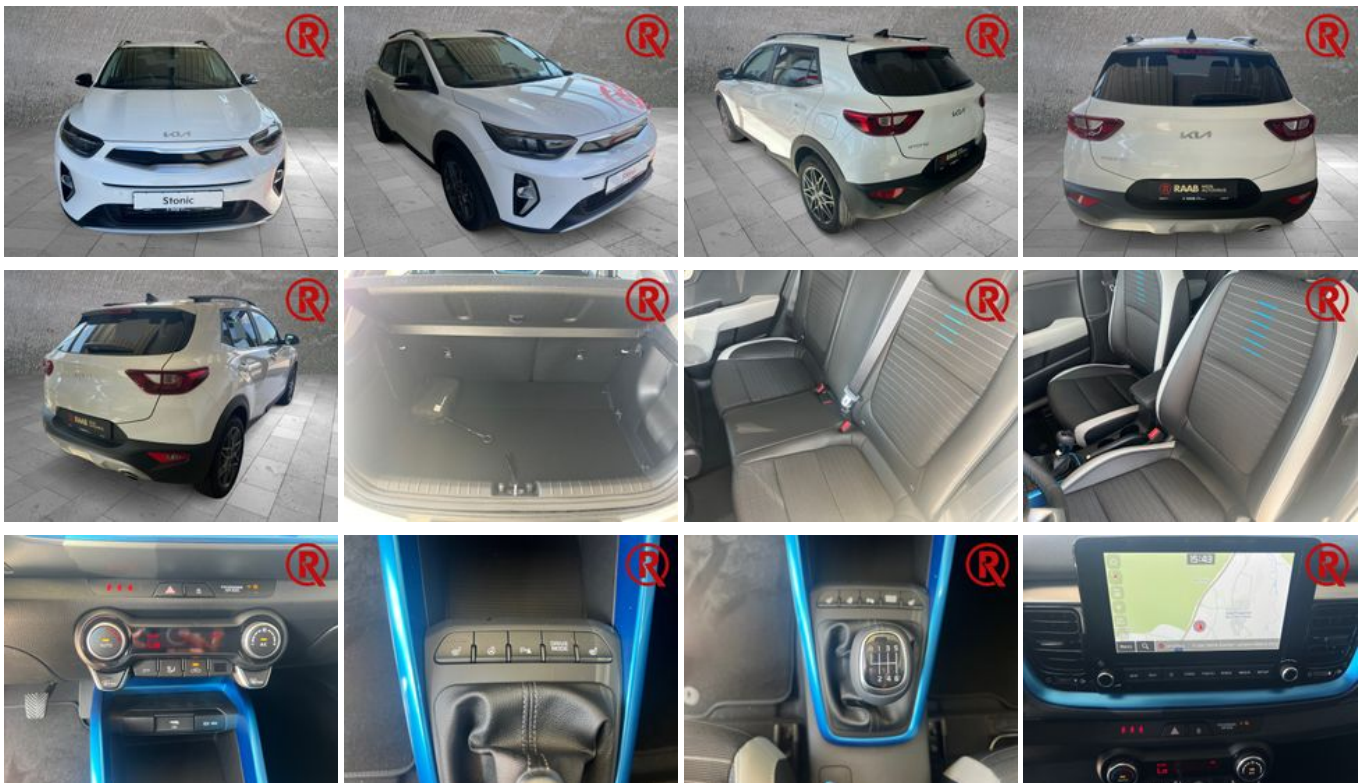

Kia Stonic Nightline Edition 1.0 T-GDI SHZ KAMERA NA

Unser Angebotspreis:

23.895,-€

20.080,- € netto

19 % MwSt ausweisbar

Fahrzeugnummer N14258

Schnellinformationen

Fahrzeugart	Neufahrzeug	Klasse	Stonic
Kategorie	SUV/Geländewagen/Pic kup	Hubraum	998 cm ³
Erstzulassung		Außenfarbe	Weiß
Laufleistung	0 km	Innenfarbe	Grau
Leistung	74 kW (101 PS)	Innenausstattung	Teilleder
Kraftstoffart	Benzin		
Getriebe	Schaltgetriebe		

Team Raab
+49 961-670950
anfrage@raab.lead.carzilla.de

Umwelt und Normen

Energieverbrauch (kombiniert) in l/100 km:	5,8
CO ₂ -Emissionen (kombiniert) in g/km:	133,0
CO ₂ -Klasse:	D

Fahrzeugausstattung

ABS	Abgedunkelte Scheiben
Abstandswarner	Abstandswarner
Alarmanlage	Android Auto
Apple CarPlay	Armlehne
Beheizbares Lenkrad	Berganfahrassistent
Bluetooth	Bordcomputer
Dachreling	ESP
Elektr. Fensterheber	Elektr. Seitenspiegel
Elektr. Wegfahrsperr	Fernlichtassistent
Freisprecheinrichtung	Garantie
Geschwindigkeitsbegrenzer	HU neu
Innenspiegel autom. abblendend	Isofix
Klimaautomatik	Lederlenkrad
Leichtmetallfelgen	Lichtsensor
Metallic	Multifunktionslenkrad
Müdigkeitswarner	Navigationssystem
Nebelscheinwerfer	Nichtraucher-Fahrzeug
Notbremsassistent	Regensensor
Reifendruckkontrolle	Scheckheftgepflegt
Schlüssellose Zentralverriegelung	Servolenkung
Sitzheizung	Sommerreifen
Soundsystem	Sprachsteuerung
Spurhalteassistent	Start/Stop-Automatik
Totwinkel-Assistent	Touchscreen
Traktionskontrolle	USB
Verkehrszeichenerkennung	Winterpaket
Zentralverriegelung	