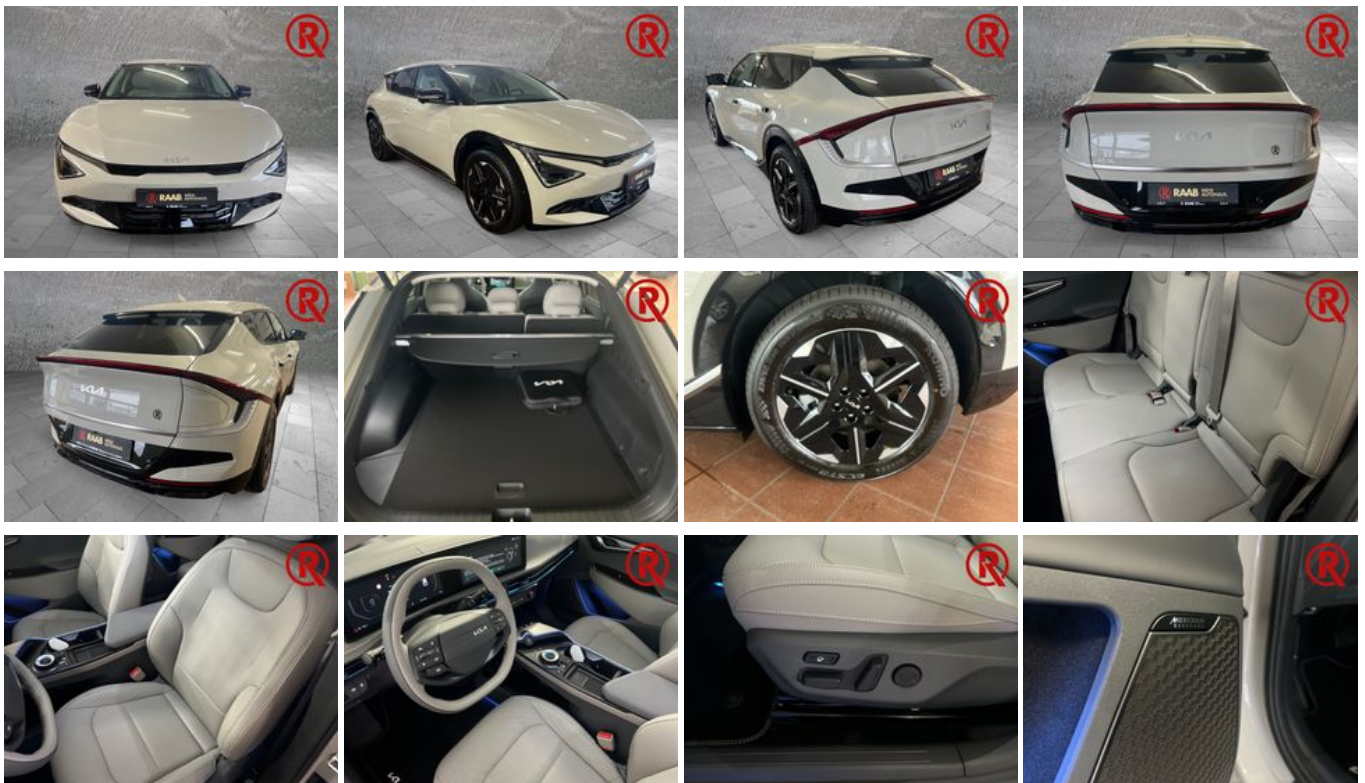

Kia EV6 PE EARTH 84 kWh Navi Soundsystem PDCv+h 2-Zo

Unser Angebotspreis:

48.495,-€

40.752,- € netto

19 % MwSt ausweisbar

Fahrzeugnummer N14337

Schnellinformationen

Fahrzeugart	Vorführfahrzeug	Klasse	EV6
Kategorie	SUV/Geländewagen/Pic kup	Hubraum	0 cm ³
Erstzulassung	02/2025	Außenfarbe	Beige
Laufleistung	350 km	Innenfarbe	Grau
Leistung	168 kW (228 PS)	Innenausstattung	Leder Imitat
Kraftstoffart	Elektro		
Getriebe	Automatik		

Team Raab
+49 961-670950
anfrage@raab.lead.carzilla.de

Umwelt und Normen

Energieverbrauch (kombiniert) in kWh/100 km:	15,9
CO ₂ -Emissionen (kombiniert) in g/km:	0
CO ₂ -Klasse:	A

Fahrzeugausstattung

2-Zonen-Klimaautomatik	ABS
Abgedunkelte Scheiben	Abstandswarner
Abstandswarner	Android Auto
Apple CarPlay	Beheizbares Lenkrad
Berganfahrassistent	Bluetooth
Bordcomputer	ESP
Elektr. Fensterheber	Elektr. Heckklappe
Elektr. Seitenspiegel	Elektr. Seitenspiegel anklappbar
Elektr. Sitzeinstellung mit Memory-Funktion	Elektr. Wegfahrsperre
Freisprecheinrichtung	Garantie
Head-Up Display	Innenspiegel autom. abblendend
Isofix	Lederlenkrad
Metallic	Multifunktionslenkrad
Musikstreaming integriert	Müdigkeitswarner
Nachtsicht-Assistent	Navigationssystem
Notbremsassistent	Regensensor
Reifendruckkontrolle	Schaltwippen
Servolenkung	Sitzbelüftung
Sitzheizung	Sitzheizung hinten
Soundsystem	Sprachsteuerung
Spurhalteassistent	Start/Stop-Automatik
Totwinkel-Assistent	Touchscreen
Traktionskontrolle	USB
Verkehrszeichenerkennung	Volldigitales Kombiinstrument
Zentralverriegelung	