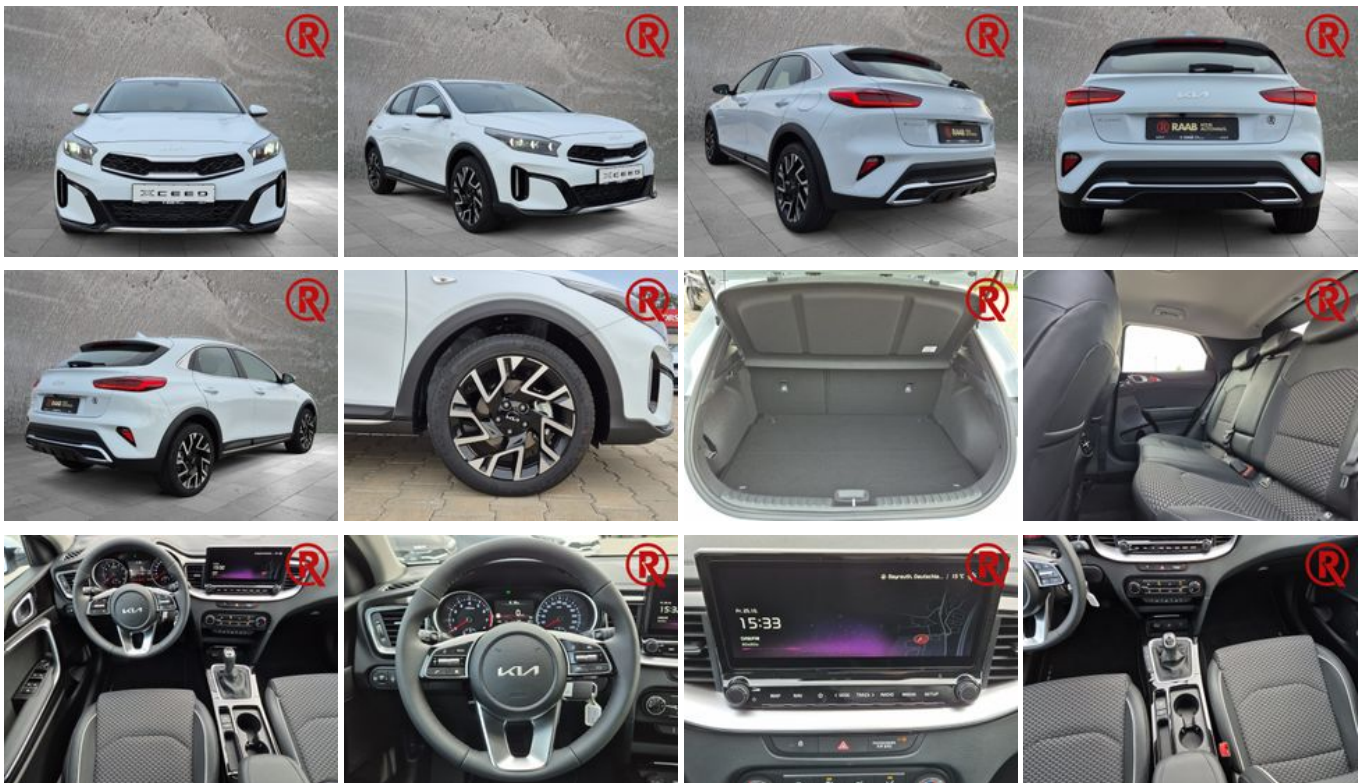

Fahrzeugausstattung

ABS	Alarmanlage
Android Auto	Apple CarPlay
Armlehne	Beheizbares Lenkrad
Berganfahrassistent	Bluetooth
Bordcomputer	ESP
Elektr. Fensterheber	Elektr. Seitenspiegel
Elektr. Wegfahrsperr	Fernlichtassistent
Freisprecheinrichtung	Garantie
Geschwindigkeitsbegrenzer	Innenspiegel autom. abblendend
Isofix	Klimaautomatik
Lederlenkrad	Leichtmetallfelgen
Lichtsens	Lordosenstütze
Metallic	Multifunktionslenkrad
Musikstreaming integriert	Müdigkeitswarner
Navigationssystem	Nebelscheinwerfer
Regensens	Reifendruckkontrolle
Servolenkung	Sitzheizung
Sprachsteuerung	Spurhalteassistent
Start/Stop-Automatik	Touchscreen
Traktionskontrolle	USB
Verkehrszeichenerkennung	Zentralverriegelung