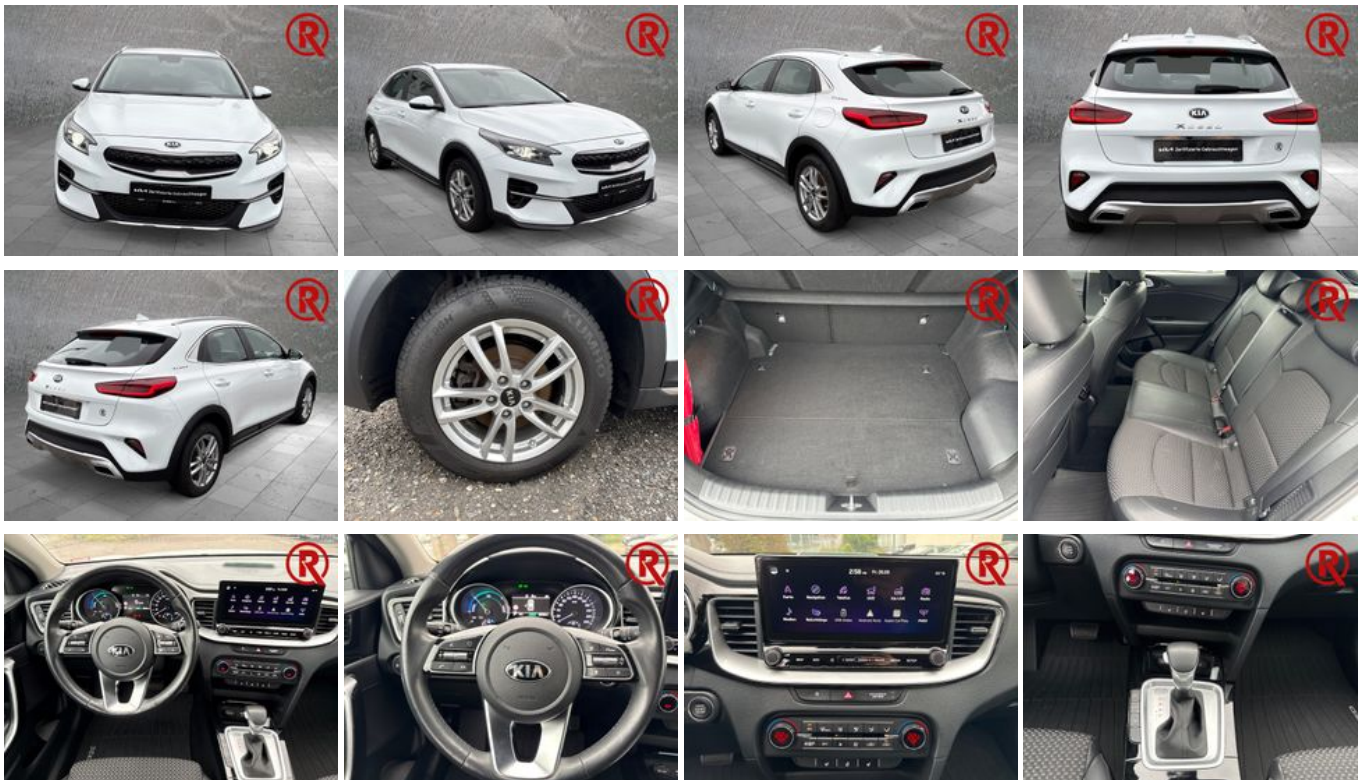

Kia XCeed Vision Plug-in Hybrid 1.6 Navi Mehrzonenkl

Unser Angebotspreis:

20.895,-€

17.559,- € netto

19 % MwSt ausweisbar

Fahrzeugnummer G14631

Schnellinformationen

Fahrzeugart	Gebrauchtfahrzeug	Klasse	XCeed
Kategorie	SUV/Geländewagen/Pic kup	Hubraum	1580 cm ³
Erstzulassung	11/2021	Außenfarbe	Weiß
Laufleistung	28049 km	Innenfarbe	Schwarz
Leistung	104 kW (141 PS)	Innenausstattung	Teilleder
Kraftstoffart	Hybrid (Benzin/Elektro)	Plug-in-Hybrid	Ja
Getriebe	Automatik		

Team Raab

+49 961-670950

anfrage@raab.lead.carzilla.de

Umwelt und Normen

Energieverbrauch (gewichtet, kombiniert):	13,2 kWh/100km plus 1,2 l/100km
CO ₂ -Emissionen (gewichtet, kombiniert) in g/km:	32,0
CO ₂ -Klasse (gewichtet, kombiniert):	B
Kraftstoffverbrauch bei entladener Batterie (kombiniert) in l/100 km:	1,4
CO ₂ -Klasse bei entladener Batterie:	F

Fahrzeugausstattung

2-Zonen-Klimaautomatik	ABS
Abstandswarner	Abstandswarner
Alarmanlage	Android Auto
Apple CarPlay	Armlehne
Beheizbares Lenkrad	Berganfahrassistent
Bluetooth	Bordcomputer
ESP	Elektr. Fensterheber
Elektr. Seitenspiegel	Elektr. Wegfahrsperre
Fernlichtassistent	Freisprecheinrichtung
Garantie	Geschwindigkeitsbegrenzer
Innenspiegel autom. abblendend	Isofix
Lederlenkrad	Leichtmetallfelgen
Lichtsensoren	Multifunktionslenkrad
Musikstreaming integriert	Müdigkeitswarner
Navigationssystem	Navigationsvorbereitung
Nebelscheinwerfer	Plug-in-Hybrid
Reifendruckkontrolle	Schlüssellose Zentralverriegelung (Keyless)
Servolenkung	Sitzheizung
Sprachsteuerung	Spurhalteassistent
Touchscreen	Traktionskontrolle
USB	Verkehrszeichenerkennung
Zentralverriegelung	