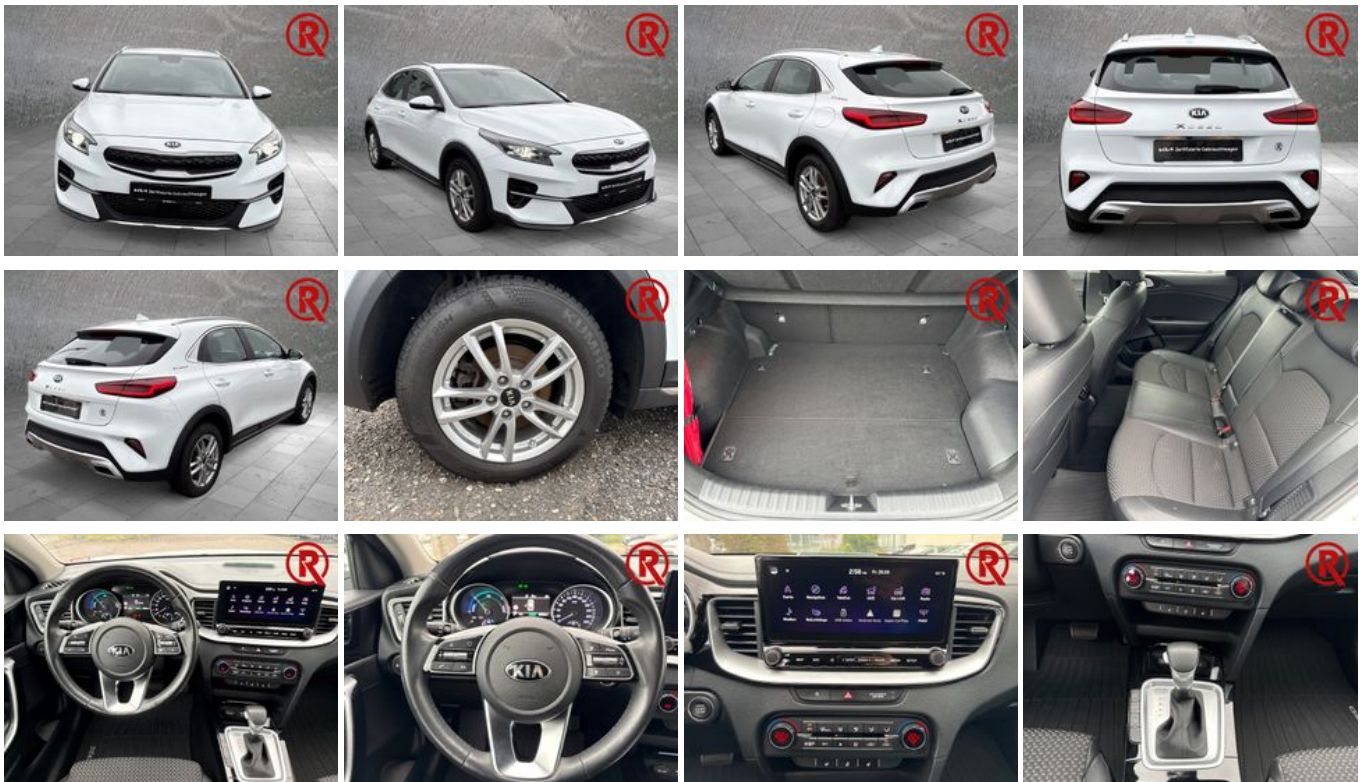

Kia XCeed Vision Plug-in Hybrid 1.6 Navi Mehrzonenkl

Unser Angebotspreis:

19.895,-€

16.718,- € netto

19 % MwSt ausweisbar

Fahrzeugnummer G14631

Schnellinformationen

Fahrzeugart	Gebrauchtfahrzeug	Klasse	XCeed
Kategorie	SUV/Geländewagen/Pic kup	Hubraum	1580 cm ³
Erstzulassung	11/2021	Außenfarbe	Weiß
Laufleistung	28049 km	Innenfarbe	Schwarz
Leistung	104 kW (141 PS)	Innenausstattung	Teilleder
Kraftstoffart	Hybrid (Benzin/Elektro)	Plug-in-Hybrid	Ja
Getriebe	Automatik		

Team Raab

+49 961-670950

anfrage@raab.lead.carzilla.de

Umwelt und Normen

Energieverbrauch (gewichtet, kombiniert):	13,2 kWh/100km plus 1,2 l/100km
CO ₂ -Emissionen (gewichtet, kombiniert) in g/km:	32,0
CO ₂ -Klasse (gewichtet, kombiniert):	B
Kraftstoffverbrauch bei entladener Batterie (kombiniert) in l/100 km:	1,4
CO ₂ -Klasse bei entladener Batterie:	E

Fahrzeugausstattung

2-Zonen-Klimaautomatik	ABS
Abstandswarner	Abstandswarner
Alarmanlage	Android Auto
Apple CarPlay	Armlehne
Beheizbares Lenkrad	Berganfahrassistent
Bluetooth	Bordcomputer
ESP	Elektr. Fensterheber
Elektr. Seitenspiegel	Elektr. Wegfahrsperre
Fernlichtassistent	Freisprecheinrichtung
Garantie	Geschwindigkeitsbegrenzer
Innenspiegel autom. abblendend	Isofix
Lederlenkrad	Leichtmetallfelgen
Lichtsensoren	Multifunktionslenkrad
Musikstreaming integriert	Müdigkeitswarner
Navigationssystem	Navigationsvorbereitung
Nebelscheinwerfer	Plug-in-Hybrid
Reifendruckkontrolle	Schlüssellose Zentralverriegelung (Keyless)
Servolenkung	Sitzheizung
Sprachsteuerung	Spurhalteassistent
Touchscreen	Traktionskontrolle
USB	Verkehrszeichenerkennung
Zentralverriegelung	