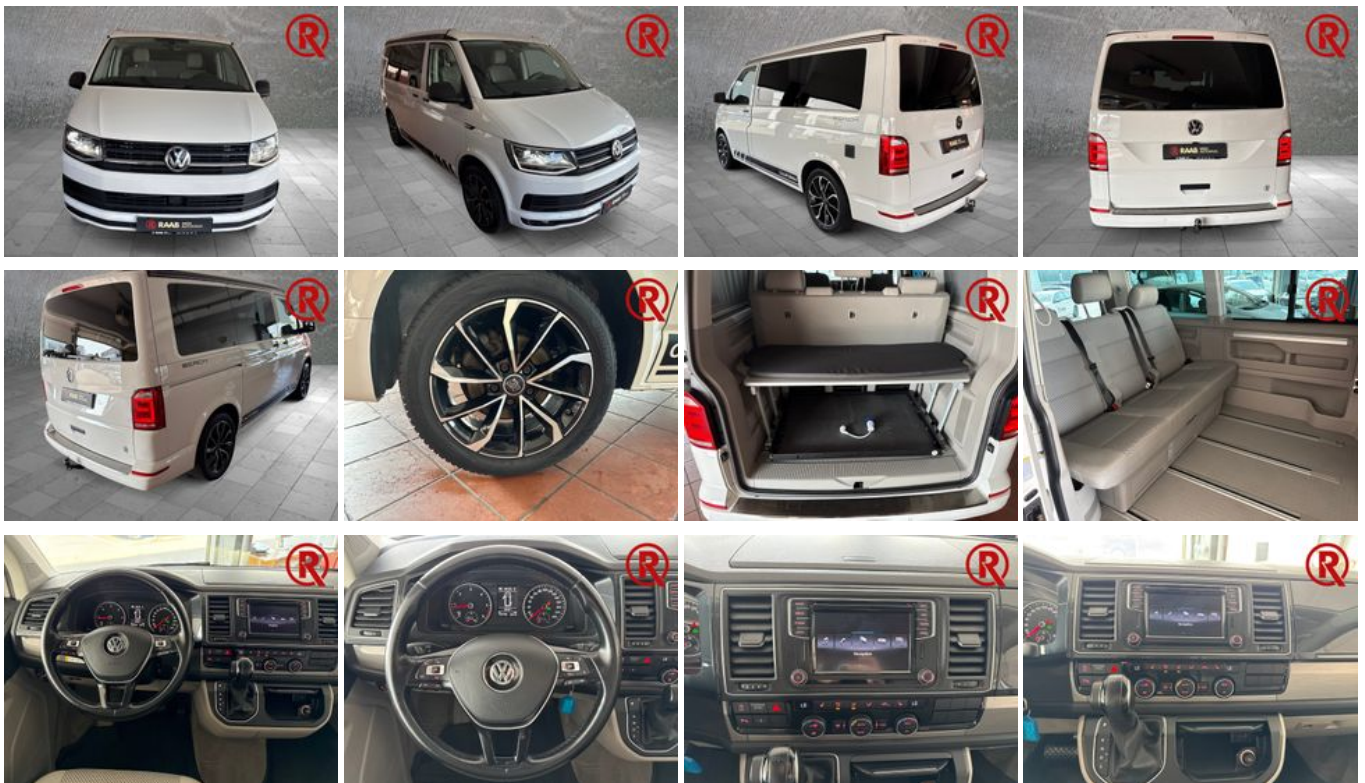

Fahrzeugausstattung

ABS	Abstandswarner
Abstandswarner	Adaptives Fahrwerk
Anhängerkupplung	Armlehne
Berganfahrassistent	Bluetooth
Bordcomputer	ESP
Elektr. Fensterheber	Elektr. Seitenspiegel
Elektr. Seitenspiegel anklappbar	Elektr. Wegfahrsperrung
Fernlichtassistent	Freisprecheinrichtung
Garantie	Geschwindigkeitsbegrenzer
Innenspiegel autom. abblendend	Isofix
Klimaautomatik	Lederlenkrad
Lichtsensoren	Lordosenstütze
Multifunktionslenkrad	Müdigkeitswarner
Navigationssystem	Nebelscheinwerfer
Nichtraucher-Fahrzeug	Partikelfilter
Regensensor	Reifendruckkontrolle
Scheinwerferreinigung	Servolenkung
Sitzheizung	Sprachsteuerung
Start/Stop-Automatik	Touchscreen
Traktionskontrolle	USB
Zentralverriegelung