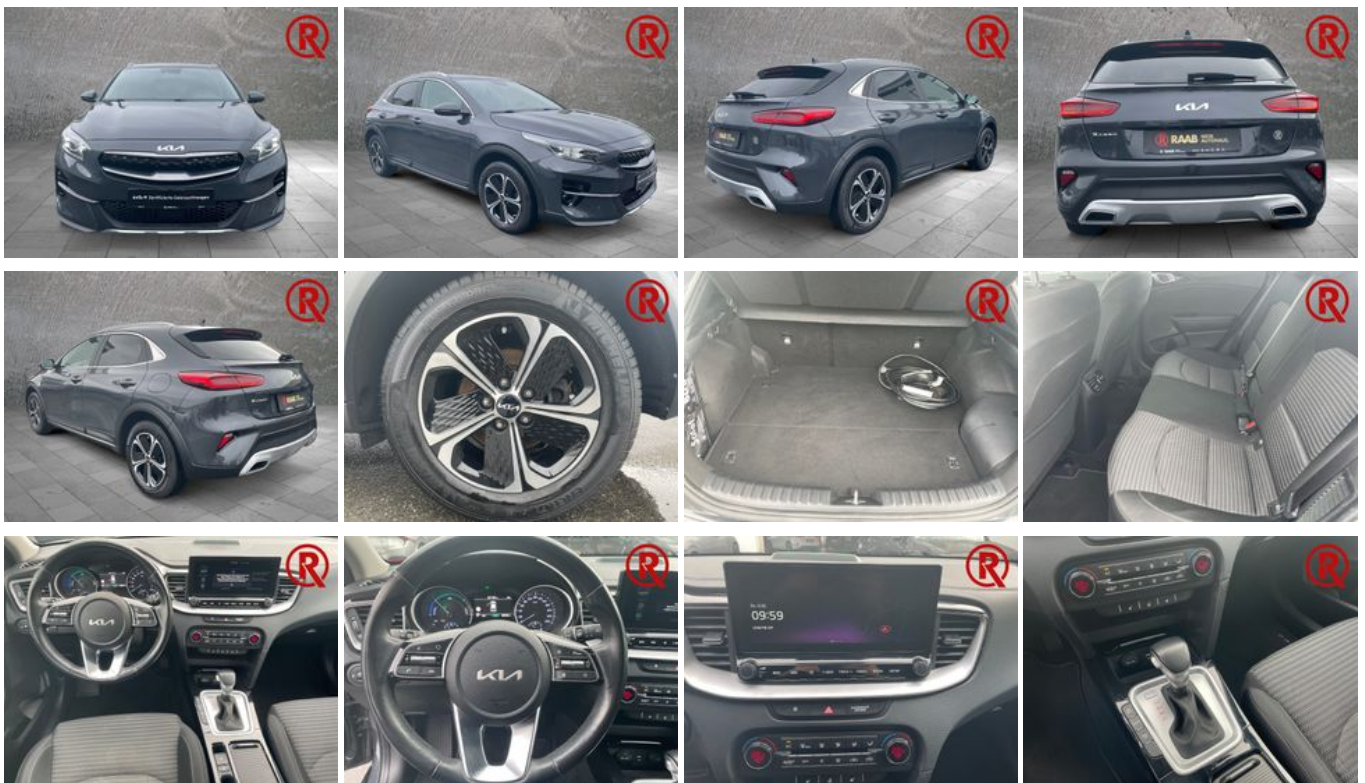

Kia XCeed 1.6 GDI Vision Plug-in Hybrid DCT LED Navi

Unser Angebotspreis:

18.495,-€

15.542,- € netto

19 % MwSt ausweisbar

Fahrzeugnummer G14709

Schnellinformationen

Fahrzeugart	Gebrauchtfahrzeug	Klasse	XCeed
Kategorie	SUV/Geländewagen/Pic kup	Hubraum	1580 cm ³
Erstzulassung	07/2022	Außenfarbe	Grau
Laufleistung	55200 km	Innenfarbe	Andere
Leistung	104 kW (141 PS)	Innenausstattung	Stoff
Kraftstoffart	Hybrid (Benzin/Elektro)	Plug-in-Hybrid	Ja
Getriebe	Automatik		

Team Raab
+49 961-670950
anfrage@raab.lead.carzilla.de

Umwelt und Normen

Fahrzeugausstattung

2-Zonen-Klimaautomatik	ABS
Abstandswarner	Abstandswarner
Alarmanlage	Android Auto
Apple CarPlay	Armlehne
Beheizbares Lenkrad	Berganfahrassistent
Bluetooth	Bordcomputer
ESP	Elektr. Fensterheber
Elektr. Seitenspiegel	Elektr. Seitenspiegel anklappbar
Elektr. Wegfahrsperr	Fernlichtassistent
Freisprecheinrichtung	Garantie
Geschwindigkeitsbegrenzer	Innenspiegel autom. abblendend
Isofix	Lederlenkrad
Leichtmetallfelgen	Lichtsens
Metallic	Multifunktionslenkrad
Musikstreaming integriert	Müdigkeitswarner
Navigationssystem	Navigationsvorbereitung
Nebelscheinwerfer	Notbremsassistent
Plug-in-Hybrid	Regensens
Reifendruckkontrolle	Schlüssellose Zentralverriegelung (Keyless)
Servolenkung	Sitzheizung
Sprachsteuerung	Spurhalteassistent
Touchscreen	Traktionskontrolle
USB	Verkehrszeichenerkennung
Volldigitales Kombiinstrument	Zentralverriegelung