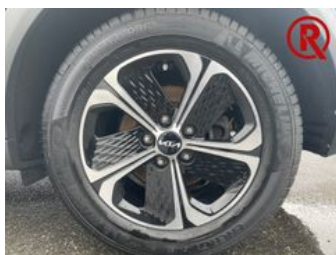

Fahrzeugausstattung

2-Zonen-Klimaautomatik	ABS
Abstandswarner	Abstandswarner
Alarmanlage	Android Auto
Apple CarPlay	Armlehne
Beheizbares Lenkrad	Berganfahrassistent
Bluetooth	Bordcomputer
ESP	Elektr. Fensterheber
Elektr. Seitenspiegel	Elektr. Seitenspiegel anklappbar
Elektr. Wegfahrsperr	Fernlichtassistent
Freisprecheinrichtung	Garantie
Geschwindigkeitsbegrenzer	Innenspiegel autom. abblendend
Isofix	Lederlenkrad
Leichtmetallfelgen	Lichtsens
Metallic	Multifunktionslenkrad
Musikstreaming integriert	Müdigkeitswarner
Navigationssystem	Navigationsvorbereitung
Nebelscheinwerfer	Notbremsassistent
Plug-in-Hybrid	Regensens
Reifendruckkontrolle	Schlüssellose Zentralverriegelung (Keyless)
Servolenkung	Sitzheizung
Sprachsteuerung	Spurhalteassistent
Touchscreen	Traktionskontrolle
USB	Verkehrszeichenerkennung
Volldigitales Kombiinstrument	Zentralverriegelung