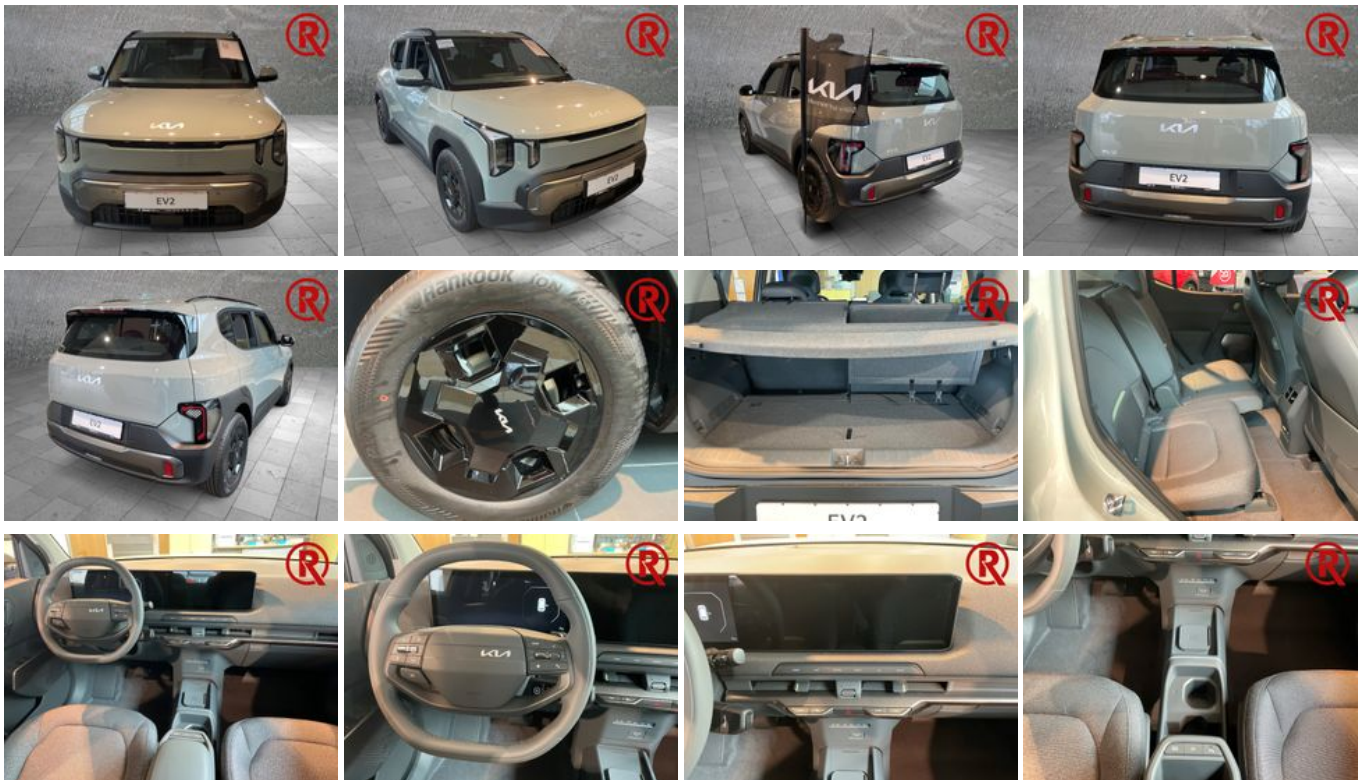

Kia EV2 108 kW Earth Wärmepumpe Klimaautomatic ZV

Unser Angebotspreis:

28.495,-€

23.945,- € netto

19 % MwSt ausweisbar

Fahrzeugnummer N14784

Schnellinformationen

Fahrzeugart	Neufahrzeug	Klasse	EV2
Kategorie	SUV/Geländewagen/Pic kup	Hubraum	0 cm ³
Erstzulassung		Außenfarbe	Grau
Laufleistung	0 km	Innenfarbe	Grau
Leistung	108 kW (147 PS)	Innenausstattung	Stoff
Kraftstoffart	Elektro		
Getriebe	Automatik		

Team Raab

+49 961-670950

anfrage@raab.lead.carzilla.de

Umwelt und Normen

Energieverbrauch (kombiniert) in kWh/100 km:	15,1
CO ₂ -Emissionen (kombiniert) in g/km:	0
CO ₂ -Klasse:	A

Fahrzeugausstattung

2-Zonen-Klimaautomatik	ABS
Abstandswarner	Abstandswarner
Alarmanlage	Android Auto
Apple CarPlay	Armlehne
Beheizbares Lenkrad	Berganfahrassistent
Bluetooth	Dachreling
ESP	Elektr. Fensterheber
Elektr. Seitenspiegel	Elektr. Seitenspiegel anklappbar
Elektr. Wegfahrsperr	Fernlichtassistent
Freisprecheinrichtung	Garantie
Induktionsladen für Smartphones	Innenspiegel autom. abblendend
Isofix	Lederlenkrad
Leichtmetallfelgen	Lordosenstütze
Metallic	Multifunktionslenkrad
Müdigkeitswarner	Notbremsassistent
Notrufsystem	Regensensor
Reifendruckkontrolle	Schlüssellose Zentralverriegelung (Keyless)
Servolenkung	Sitzheizung
Sprachsteuerung	Spurhalteassistent
Totwinkel-Assistent	Touchscreen
Traktionskontrolle	USB
Wärmepumpe	Zentralverriegelung