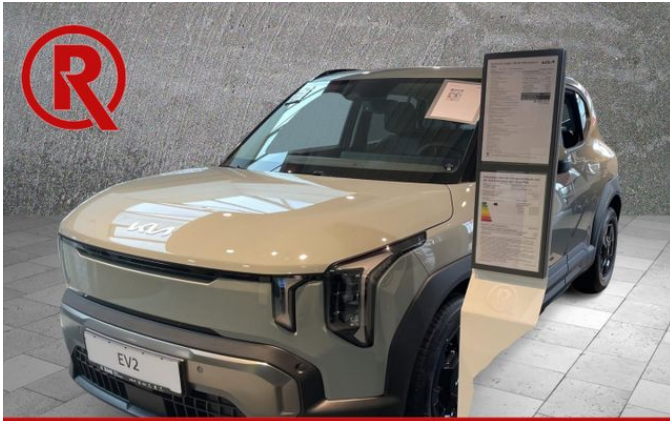

Kia EV2 108 kW Earth Wärmepumpe Klimaautomatic ZV

Unser Angebotspreis:

28.495,-€

23.945,- € netto

19 % MwSt ausweisbar

Fahrzeugnummer N14784

Schnellinformationen

Fahrzeugart	Neufahrzeug	Klasse	EV2
Kategorie	SUV/Geländewagen/Pic kup	Hubraum	0 cm ³
Erstzulassung		Außenfarbe	Grau
Laufleistung	0 km	Innenfarbe	Grau
Leistung	108 kW (147 PS)	Innenausstattung	Stoff
Kraftstoffart	Elektro		
Getriebe	Automatik		